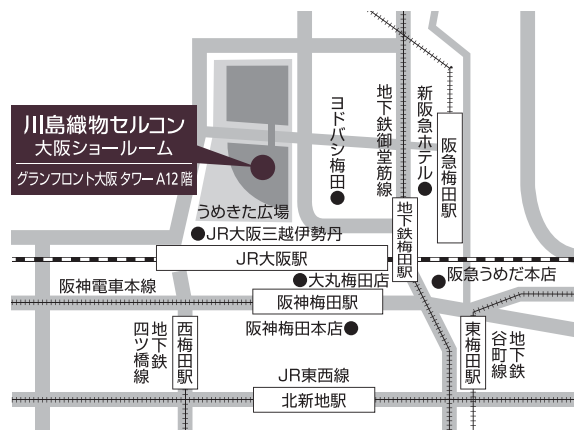

### ●交通のご案内

公共交通機関でお越しください。専用駐車場はございません。

○12階への直通エレベーターはございません。

南館2F タワーAオフィス入口より、9階でエレベーター乗り換え、12階へ

○アドバイザーによる個別相談は、ご予約制です。

希望される方は、事前にお電話での予約をお願い致します。

KAWASHIMA SELKON  
SHOW ROOM

**ホームユースからプロユースまで、空間演出を総合的にサポートします。**